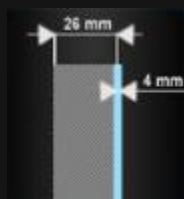

Technikai információk

Biztonságos csomagolás és szállítás

A tükroket védőfóliába tekerve, farostlemez csomagolásban szállítjuk, valamint a tükör széleire, a védőfólia és a fa lemez közé, hungarocell élvédőket teszünk a dupla biztonság érdekében. Ezáltal a megrendelt terméke biztonságosan, tökéletes minőségben érkezik házhoz.

A LED világítást hideg és meleg fénnel is kérheti a vásárló. Az ezüst hatású hideg fény inkább szürke, kék, zöld, úgynevezett hideg színvilágú, míg a meleg, aranyárga színt a piros, sárga, valamint ezen színek árnyalataihoz ajánljuk.